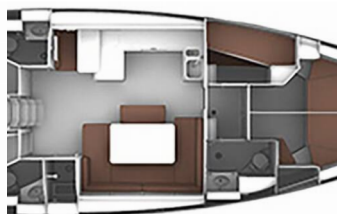

BAVARIA CRUISER 51

Oreo (2015)

Conviva Maris D.O.O. • Paraćeva 8 • 21000 Spalato • Croazia

Telefono: +385 91 300 2377

E-mail: info@croatia-holidays-charter.com

Web: www.croatia-holidays-charter.com

Base Yacht	Skiathos, Grecia
Yacht ID	7945
Marchi Yacht	Bavaria
Nome Yacht	Oreo
Anno Di Produzione	2015
Lunghezza	15.59 M
Cabine	5
Posti Letto	10
WC	3