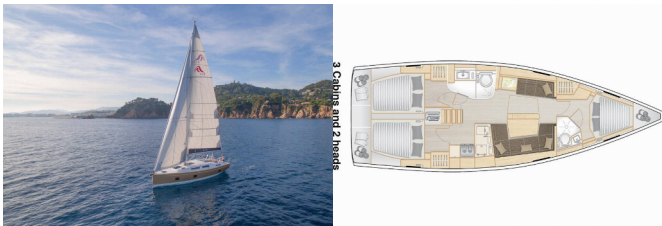

<b>Base Yacht</b>	ACI Marina Trogir, Croazia
<b>Yacht ID</b>	7931
<b>Marchi Yacht</b>	Hanse Yachts
<b>Nome Yacht</b>	Faro
<b>Anno Di Produzione</b>	2021
<b>Lunghezza</b>	12.40 M
<b>Cabine</b>	3
<b>Posti Letto</b>	6 + 2
<b>WC</b>	2