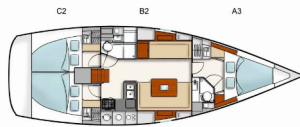

Conviva Maris D.O.O. • Paraćeva 8 • 21000 Spalato • Croazia

Telefono: +385 91 300 2377

E-mail: info@croatia-holidays-charter.com

Web: www.croatia-holidays-charter.com