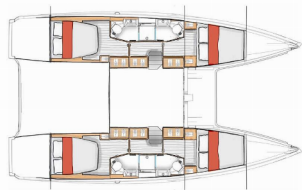

Conviva Maris D.O.O. • Paraćeva 8 • 21000 Spalato • Croazia

Telefono: +385 91 300 2377

E-mail: info@croatia-holidays-charter.com

Web: www.croatia-holidays-charter.com