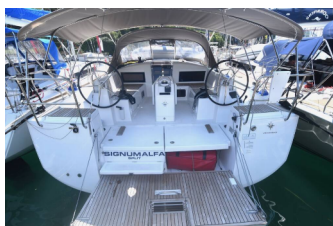

# SUN ODYSSEY 440

Signum Alfa (2019)

Conviva Maris D.O.O. • Paraćeva 8 • 21000 Spalato • Croazia

Telefono: +385 91 300 2377

E-mail: [info@croatia-holidays-charter.com](mailto:info@croatia-holidays-charter.com)

Web: [www.croatia-holidays-charter.com](http://www.croatia-holidays-charter.com)

<b>Base Yacht</b>	Dubrovnik, Komolac, ACI Marina Dubrovnik, Croazia
<b>Yacht ID</b>	7914
<b>Marchi Yacht</b>	Jeanneau
<b>Nome Yacht</b>	Signum Alfa
<b>Anno Di Produzione</b>	2019
<b>Lunghezza</b>	13.00 M
<b>Cabine</b>	4
<b>Posti Letto</b>	8 + 2
<b>Persone Max</b>	10
<b>WC</b>	2