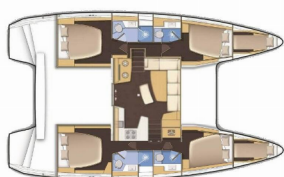

<b>Base Yacht</b>	Seychelles, Eden Island Marina, Seychelles
<b>Yacht ID</b>	7910
<b>Marchi Yacht</b>	Lagoon
<b>Nome Yacht</b>	Vanessa
<b>Anno Di Produzione</b>	2024
<b>Lunghezza</b>	12.80 M
<b>Cabine</b>	6 + 2
<b>Posti Letto</b>	8 + 2
<b>WC</b>	4