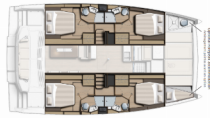

Conviva Maris D.O.O. • Paraćeva 8 • 21000 Spalato • Croazia

Telefono: +385 91 300 2377

E-mail: info@croatia-holidays-charter.com

Web: www.croatia-holidays-charter.com