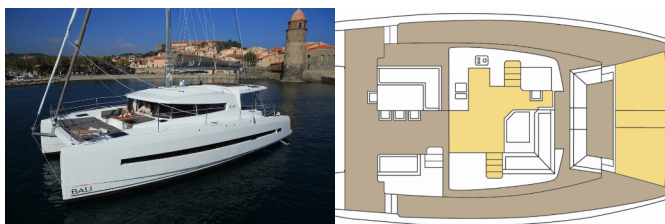

<b>Base Yacht</b>	Marina Punat, Krk, Croazia
<b>Yacht ID</b>	7842
<b>Marchi Yacht</b>	Catana
<b>Nome Yacht</b>	Grande Amore
<b>Anno Di Produzione</b>	2018
<b>Lunghezza</b>	13.60 M
<b>Cabine</b>	4 + 2
<b>Posti Letto</b>	8 + 1 + 2
<b>WC</b>	4