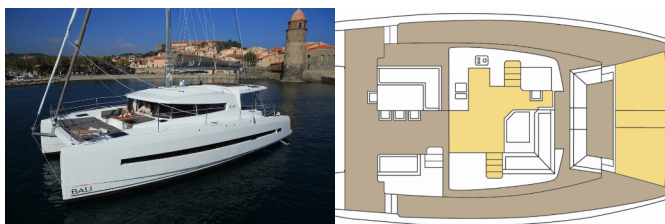

BALI 4.5

Grande Amore (2018)

Conviva Maris D.O.O. • Paraćeva 8 • 21000 Spalato • Croazia

Telefono: +385 91 300 2377

E-mail: info@croatia-holidays-charter.com

Web: www.croatia-holidays-charter.com

| | |
|---------------------------|----------------------------|
| Base Yacht | Marina Punat, Krk, Croazia |
| Yacht ID | 7842 |
| Marchi Yacht | Catana |
| Nome Yacht | Grande Amore |
| Anno Di Produzione | 2018 |
| Lunghezza | 13.60 M |
| Cabine | 4 + 2 |
| Posti Letto | 8 + 1 + 2 |
| WC | 4 |

ELETTRAUTO YACHT: Aria condizionata, Carica batterie, Generatore, Inverter

INTERIOR: WC elettrici

L'INTRATTENIMENTO: Casse in pozzetto, Radio, TV, Wi-Fi Internet

NAVIGAZIONE: Autopilota, Carte nautiche, GPS chart plotter, GPS plotter cartografico - Pozzetto, Portolano, Tridata