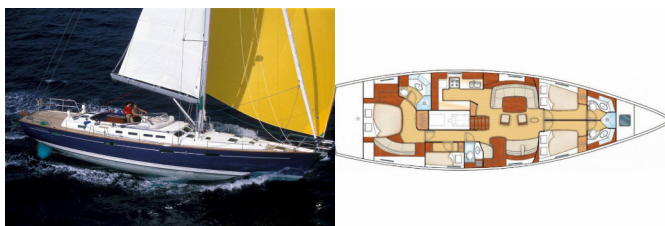

BENETEAU 57

Tajna (2008)

Conviva Maris D.O.O. • Paraćeva 8 • 21000 Spalato • Croazia

Telefono: +385 91 300 2377

E-mail: info@croatia-holidays-charter.com

Web: www.croatia-holidays-charter.com

Base Yacht	Marina Punat, Krk, Croazia
Yacht ID	7838
Marchi Yacht	Beneteau
Nome Yacht	Tajna
Anno Di Produzione	2008
Lunghezza	17.60 M
Cabine	3 + 1
Posti Letto	6 + 2
WC	4

INTERIOR: Lavatrice, WC elettrici

L'INTRATTENIMENTO: Casse in pozzetto, Radio, TV, Wi-Fi Internet

NAVIGAZIONE: Autopilota, Carte nautiche, Elica di prua, GPS chart plotter, GPS plotter cartografico - Pozzetto, Portolano, Tridata