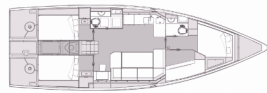

Base Yacht	ACI Marina Split, Croazia
Yacht ID	7834
Marchi Yacht	Elan Marine
Nome Yacht	Nika
Anno Di Produzione	2024
Lunghezza	13.32 M
Cabine	4
Posti Letto	8 + 2
WC	2

ATTREZZATURE DI COPERTA: Ancora con catena, Barbecue, Barca gancio (mezzomarinaio), Cockpit luce, Doccetta esterna, Frigorifero a pozzetto, Parabordi, Paraspruzzi, Piattaforma da bagno, Pompa di sentina - Manuale, Scaletta per risalita, Tanica per gasolio, Tavolo pozzetto, Teak pozzetto, Tendalino, Tender