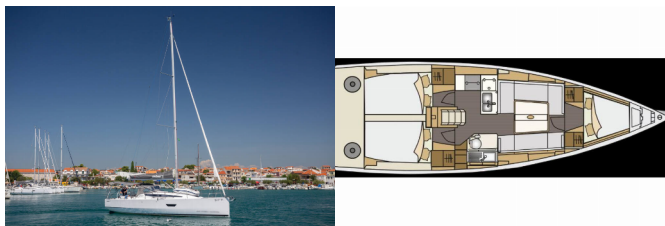

ELAN E4

Alisa (2019)

Conviva Maris D.O.O. • Paraćeva 8 • 21000 Spalato • Croazia

Telefono: +385 91 300 2377

E-mail: info@croatia-holidays-charter.com

Web: www.croatia-holidays-charter.com

| | |
|---------------------------|--------------------------------|
| Base Yacht | Marina Betina, Murter, Croazia |
| Yacht ID | 7808 |
| Marchi Yacht | Elan Marine |
| Nome Yacht | Alisa |
| Anno Di Produzione | 2019 |
| Lunghezza | 10.60 M |
| Cabine | 3 |
| Posti Letto | 6 + 2 |
| Persone Max | 8 |
| WC | 1 |