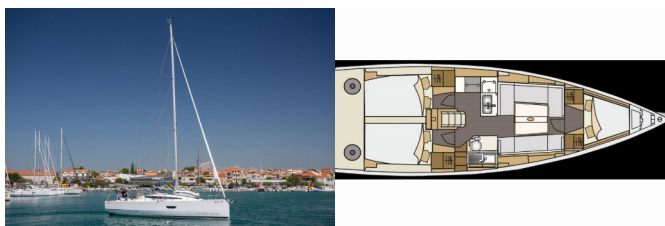

<b>Base Yacht</b>	Marina Betina, Murter, Croazia
<b>Yacht ID</b>	7806
<b>Marchi Yacht</b>	Elan Marine
<b>Nome Yacht</b>	Dolphin
<b>Anno Di Produzione</b>	2019
<b>Lunghezza</b>	10.60 M
<b>Cabine</b>	3
<b>Posti Letto</b>	6 + 2
<b>Persone Max</b>	8
<b>WC</b>	1