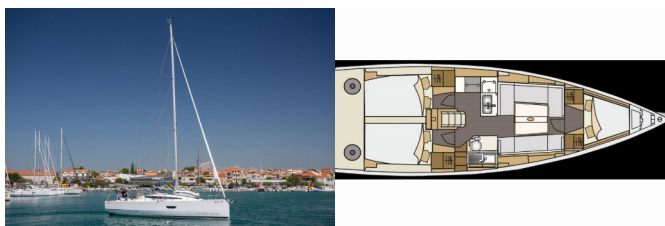

ELAN E4

Paris (2019)

Conviva Maris D.O.O. • Paraćeva 8 • 21000 Spalato • Croazia

Telefono: +385 91 300 2377

E-mail: info@croatia-holidays-charter.com

Web: www.croatia-holidays-charter.com

Base Yacht	Marina Betina, Murter, Croazia
Yacht ID	7803
Marchi Yacht	Elan Marine
Nome Yacht	Paris
Anno Di Produzione	2019
Lunghezza	10.60 M
Cabine	3
Posti Letto	6 + 2
Persone Max	8
WC	1