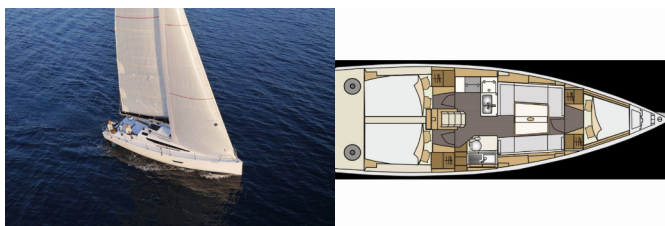

<b>Base Yacht</b>	Marina Betina, Murter, Croazia
<b>Yacht ID</b>	7801
<b>Marchi Yacht</b>	Elan Marine
<b>Nome Yacht</b>	Sky
<b>Anno Di Produzione</b>	2019
<b>Lunghezza</b>	10.60 M
<b>Cabine</b>	3
<b>Posti Letto</b>	6 + 2
<b>Persone Max</b>	8
<b>WC</b>	1