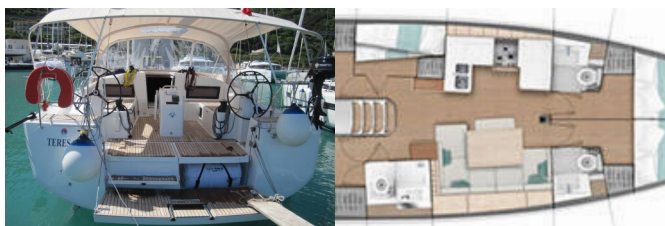

SUN ODYSSEY 490

Teresa (2019)

Conviva Maris D.O.O. • Paraćeva 8 • 21000 Spalato • Croazia

Telefono: +385 91 300 2377

E-mail: info@croatia-holidays-charter.com

Web: www.croatia-holidays-charter.com

Base Yacht	Capo D'orlando Marina, Italia
Yacht ID	7768
Marchi Yacht	Jeanneau
Nome Yacht	Teresa
Anno Di Produzione	2019
Lunghezza	14.42 M
Cabine	5 + 1
Posti Letto	10 + 2
Persone Max	12
WC	3 + 1

ATTREZZATURE DI COPERTA: Ausiliari di ancoraggio (Riserva di ancoraggio, ancora di rispetto), Barca gancio (mezzomarinai), Bussola principale, Cockpit luce, Diesel filter, Doccetta esterna, Girante, Lavandino in pozzetto, Oil filter, Panchetta, Parabordi, Paraspruzzi, Passerella, Pompa di sentina - Manuale, Scaletta per risalita, Tavolo pozzetto, Tendalino, Tender, Varricello Salpancore

INTERIOR: Barometro, Convertible table in salon, Electric fans in cabins, Maniglia per pompa di sentina, Orologio, WC elettrici

L'INTRATTENIMENTO: Casse in pozzetto, Diving mask, Fins, Radio mp3 player