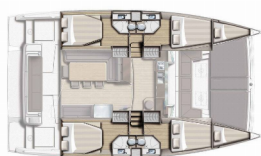

BALI 4.3

Patrizia (2020)

Conviva Maris D.O.O. • Paraćeva 8 • 21000 Spalato • Croazia

Telefono: +385 91 300 2377

E-mail: info@croatia-holidays-charter.com

Web: www.croatia-holidays-charter.com

Base Yacht	Capo D'orlando Marina, Italia
Yacht ID	7763
Marchi Yacht	Catana
Nome Yacht	Patrizia
Anno Di Produzione	2020
Lunghezza	13.20 M
Cabine	4 + 2
Posti Letto	8 + 2
WC	4

INTERIOR: Barometro, Electric fans in cabins, Maniglia per pompa di sentina, Orologio, WC elettrici

L'INTRATTENIMENTO: Casse in pozzetto, Diving mask, Fins, Radio mp3 player

NAVIGAZIONE: Autopilota, Binocolo, Bussola da rilevamento, GPS chart plotter, Log, Luce di navigazione, Portolano, Riflettore radar, Stazione del Vento/Anemometro, Tridata