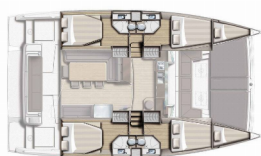

Conviva Maris D.O.O. • Paraćeva 8 • 21000 Spalato • Croazia

Telefono: +385 91 300 2377

E-mail: info@croatia-holidays-charter.com

Web: www.croatia-holidays-charter.com