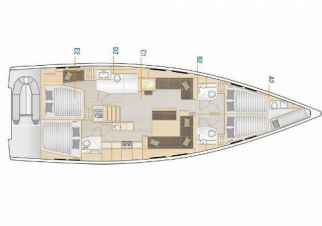

HANSE 548

Joy (2018)

Conviva Maris D.O.O. • Paraćeva 8 • 21000 Spalato • Croazia

Telefono: +385 91 300 2377

E-mail: info@croatia-holidays-charter.com

Web: www.croatia-holidays-charter.com

Base Yacht	Lefkas, D-Marin, Grecia
Yacht ID	771
Marchi Yacht	Hanse Yachts
Nome Yacht	Joy
Anno Di Produzione	2018
Lunghezza	16.22 M
Cabine	4 + 1
Posti Letto	8 + 1
Persone Max	10
WC	4 + 1