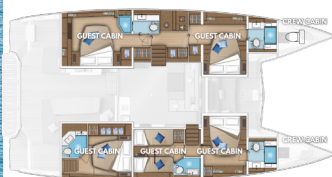

LAGOON 55

Adriatic Pearl (2026)

Conviva Maris D.O.O. • Paraćeva 8 • 21000 Spalato • Croazia

Telefono: +385 91 300 2377

E-mail: info@croatia-holidays-charter.com

Web: www.croatia-holidays-charter.com

Base Yacht	Marina Kastela, Croazia
Yacht ID	7696
Marchi Yacht	Lagoon
Nome Yacht	Adriatic Pearl
Anno Di Produzione	2026
Lunghezza	18.38 M
Cabine	5 + 2
Posti Letto	10
Persone Max	10
WC	5 + 1