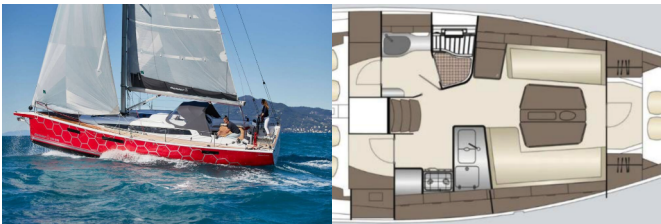

DEHLER 38 SQ

Ship Happens (2026)

Conviva Maris D.O.O. • Paraćeva 8 • 21000 Spalato • Croazia

Telefono: +385 91 300 2377

E-mail: info@croatia-holidays-charter.com

Web: www.croatia-holidays-charter.com

Base Yacht Marina Punat, Krk,
Croazia

Yacht ID 7694

Marchi Yacht Dehler

Nome Yacht Ship Happens

**Anno Di
Produzione** 2026

Lunghezza 12.07 M

Cabine 3

Posti Letto 6 + 1

WC 1

ATTREZZATURE DI COPERTA: Ancora contametri, Doccetta esterna, Paraspruzzi, Piattaforma da bagno, Tavolo pozzetto, Tendalino, Varricello Salpancore

COMFORT: Biancheria da letto

CUCINA: Fornello, Forno, Frigorifero, Utensili da cucina

ELETTRAUTO YACHT: Riscaldamento

L'INTRATTENIMENTO: Casse in pozzetto, Radio

NAVIGAZIONE: Autopilota, Ecoscandaglio, Equipaggiamento di navigazione completo, GPS, GPS plotter cartografico - Pozzetto, Riflettore radar, Stazione del Vento/Anemometro

SICUREZZA: Estintore, Giubbotti di salvataggio, Imbracatura di sicurezza (cinture di sicurezza), Kit di pronto soccorso (farmacia), Lampada, Nebbia corno, Radio VHF, Razzi e torce (fuochi a mano) (segnali soccorso), Salvagente + Lampeggiante, Serbatoio nero

VELE: Lazy bag, Winch elettrico