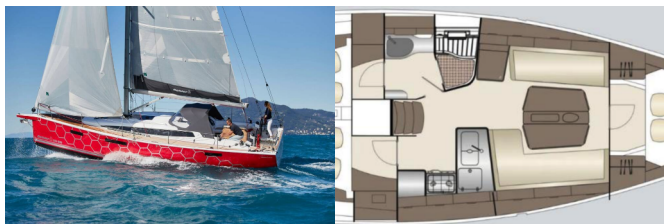

DEHLER 38 SQ

Just B! (2026)

Conviva Maris D.O.O. • Paraćeva 8 • 21000 Spalato • Croazia

Telefono: +385 91 300 2377

E-mail: info@croatia-holidays-charter.com

Web: www.croatia-holidays-charter.com

Base Yacht	Marina Punat, Krk, Croazia
Yacht ID	7693
Marchi Yacht	Dehler
Nome Yacht	Just B!
Anno Di Produzione	2026
Lunghezza	12.07 M
Cabine	3
Posti Letto	6 + 1
WC	1