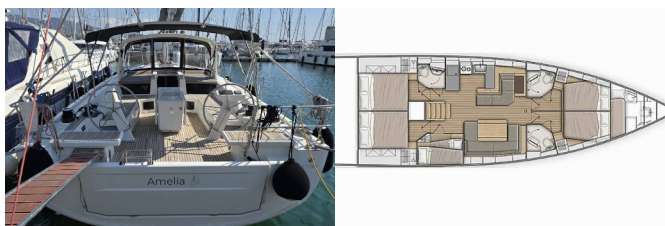

OCEANIS 51.1

Amelia (2018)

Conviva Maris D.O.O. • Paraćeva 8 • 21000 Spalato • Croazia

Telefono: +385 91 300 2377

E-mail: info@croatia-holidays-charter.com

Web: www.croatia-holidays-charter.com

Base Yacht	Athens, Alimos Marina, Grecia
Yacht ID	7690
Marchi Yacht	Beneteau
Nome Yacht	Amelia
Anno Di Produzione	2018
Lunghezza	15.94 M
Cabine	5 + 1
Posti Letto	10 + 1
Persone Max	12
WC	3 + 1