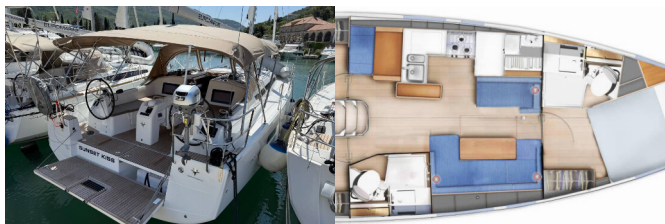

SUN ODYSSEY 410

Sunset Kiss (2025)

Conviva Maris D.O.O. • Paraćeva 8 • 21000 Spalato • Croazia

Telefono: +385 91 300 2377

E-mail: info@croatia-holidays-charter.com

Web: www.croatia-holidays-charter.com

Base Yacht Dubrovnik, Komolac, ACI
Marina Dubrovnik, Croazia

Yacht ID 7680

Marchi Yacht Jeanneau

Nome Yacht Sunset Kiss

**Anno Di
Produzione** 2025

Lunghezza 12.35 M

Cabine 3

Posti Letto 6 + 2

WC 2

ATTREZZATURE DI COPERTA: Ancora con catena, Ancora principale, Ausiliari di ancoraggio (Riserva di ancoraggio, ancora di rispetto), Doccetta esterna, Paraspruzzi, Passerella, Piattaforma da bagno, Pompa di sentina - Manuale, Scaletta per risalita, Tavolo pozzetto, Teak pozzetto, Tendalino, Tender, Varricello Salpancore

COMFORT: Cuscini per pozzetto

CUCINA: Acqua calda, Fornello, Forno, Frigorifero

ELETTRAUTO YACHT: Carica batterie, Presa di corrente 220V, 12 V, Prolunga per corrente 220 V

INTERIOR: Convertibile table in salon, WC elettrici

L'INTRATTENIMENTO: Bluetooth player, Casse in pozzetto, mp3 player

NAVIGAZIONE: Autopilota, Binocolo, Compass, Depthsounder, Elica di prua, GPS plotter cartografico - Pozzetto, Riflettore radar, Stazione del Vento/Anemometro, Windex

SICUREZZA: Barra timone di rispetto, Distress flare scatola, Estintore, Kit di pronto soccorso (farmacia), Lampada, Nebbia corno, Radio VHF, Razzi e torce (fuochi a mano) (segnali soccorso), Set di attrezzi