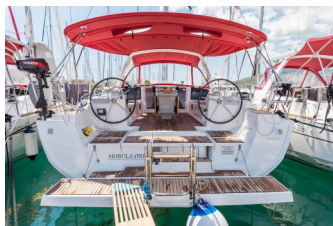

OCEANIS 45

Mobula One (2018)

Conviva Maris D.O.O. • Paraćeva 8 • 21000 Spalato • Croazia

Telefono: +385 91 300 2377

E-mail: info@croatia-holidays-charter.com

Web: www.croatia-holidays-charter.com

Base Yacht	ACI Marina Split, Croazia
Yacht ID	768
Marchi Yacht	Beneteau
Nome Yacht	Mobula One
Anno Di Produzione	2018
Lunghezza	13.85 M
Cabine	4
Posti Letto	8 + 2
Persone Max	10
WC	2

ATTREZZATURE DI COPERTA: Ancora contametri, Doccetta esterna, Panchetta, Parabordi, Paraspruzzi, Passerella, Piattaforma da bagno, Pompa di sentina - Manuale, Tavolo pozzetto, Teak pozzetto, Teak seats in cockpit, Tendalino, Tender, Varricello Salpancore

INTERIOR: Electric fans in cabins

L'INTRATTENIMENTO: Casse in pozzetto, Radio + USB, Wi-Fi Internet

NAVIGAZIONE: Autopilota, Binocolo, Carte nautiche e nautica guida, Compass, Elica di prua, GPS chart plotter, GPS plotter cartografico - Pozzetto, Stazione del Vento/Anemometro