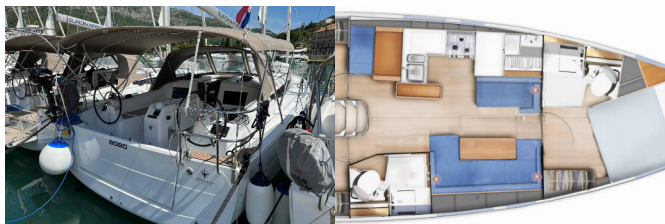

<b>Base Yacht</b>	Dubrovnik, Komolac, ACI Marina Dubrovnik, Croazia
<b>Yacht ID</b>	7675
<b>Marchi Yacht</b>	Jeanneau
<b>Nome Yacht</b>	Bobo
<b>Anno Di Produzione</b>	2024
<b>Lunghezza</b>	12.35 M
<b>Cabine</b>	3
<b>Posti Letto</b>	6 + 2
<b>WC</b>	2

**INTERIOR:** Electric fans in cabins, sfumature di tratteggio

**L'INTRATTENIMENTO:** Altoparlanti interni, Casse in pozzetto, Fusion radio, Radio, USB, Bluetooth

**NAVIGAZIONE:** Autopilota, Elica di prua, GPS plotter cartografico - Pozzetto, Wind/speed/depth instruments