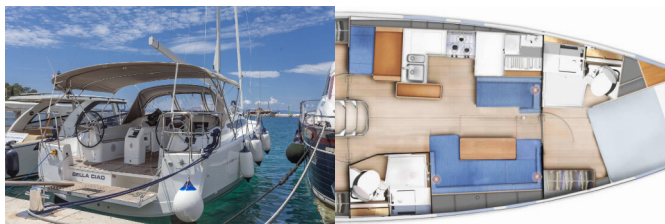

SUN ODYSSEY 410

Bella Ciao (2024)

Conviva Maris D.O.O. • Paraćeva 8 • 21000 Spalato • Croazia

Telefono: +385 91 300 2377

E-mail: info@croatia-holidays-charter.com

Web: www.croatia-holidays-charter.com

Base Yacht	ACI Marina Split, Croazia
Yacht ID	7674
Marchi Yacht	Jeanneau
Nome Yacht	Bella Ciao
Anno Di Produzione	2024
Lunghezza	12.35 M
Cabine	3
Posti Letto	6 + 2
WC	2

ATTREZZATURE DI COPERTA: Ancora con catena, Ancora principale, Ausiliari di ancoraggio (Riserva di ancoraggio, ancora di rispetto), Doccetta esterna, Paraspruzzi, Passerella, Piattaforma da bagno, Pompa di sentina - Manuale, Scaletta per risalita, Tavolo pozzetto, Tendalino, Tender, Varricello Salpancore