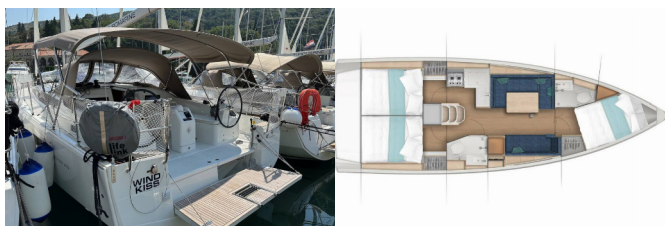

SUN ODYSSEY 410

Wind Kiss (2022)

Conviva Maris D.O.O. • Paraćeva 8 • 21000 Spalato • Croazia

Telefono: +385 91 300 2377

E-mail: info@croatia-holidays-charter.com

Web: www.croatia-holidays-charter.com

Base Yacht Dubrovnik, Komolac, ACI Marina Dubrovnik, Croazia

Yacht ID 7662

Marchi Yacht Jeanneau

Nome Yacht Wind Kiss

Anno Di Produzione 2022

Lunghezza 12.35 M

Cabine 3

Posti Letto 6 + 2

Persone Max 8