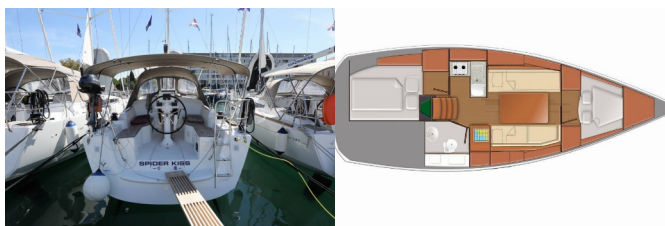

SUN ODYSSEY 319

Spider Kiss (2018)

Conviva Maris D.O.O. • Paraćeva 8 • 21000 Spalato • Croazia

Telefono: +385 91 300 2377

E-mail: info@croatia-holidays-charter.com

Web: www.croatia-holidays-charter.com

| | |
|-------------------------------|-----------------------------|
| Base Yacht | ACI Marina Pula, Croazia |
| Yacht ID | 7654 |
| Marchi Yacht | Jeanneau |
| Nome Yacht | Spider Kiss |
| Anno Di Produzione | 2018 |
| Lunghezza | 9.80 M |
| Cabine | 2 |
| Posti Letto | 4 + 2 |
| WC | 1 |

ATTREZZATURE DI COPERTA: Ancora principale, Ausiliari di ancoraggio (Riserva di ancoraggio, ancora di rispetto), Cime di ormeggio, Doccetta esterna, Parabordi, Tavolo pozzetto, Tendalino, Tender, Varricello Salpancore