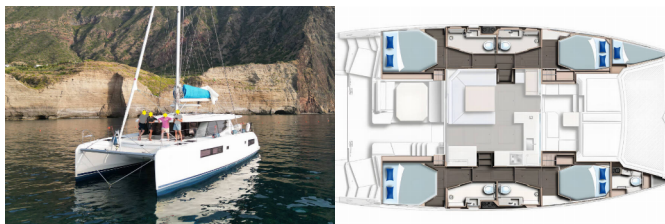

LEOPARD 45

Lady Mara (2020)

Conviva Maris D.O.O. • Paraćeva 8 • 21000 Spalato • Croazia

Telefono: +385 91 300 2377

E-mail: info@croatia-holidays-charter.com

Web: www.croatia-holidays-charter.com

Base Yacht	Mallorca, Can Pastilla, Spagna
Yacht ID	7643
Marchi Yacht	Leopard
Nome Yacht	Lady Mara
Anno Di Produzione	2020
Lunghezza	13.72 M
Cabine	4 + 1
Posti Letto	8 + 2 + 1
Persone Max	11
WC	4 + 1

ATTREZZATURE DI COPERTA: Ancora principale, Ausiliari di ancoraggio (Riserva di ancoraggio, ancora di rispetto), Barca gancio (mezzomarinaio), Cime di ormeggio, Davit, Deck pennello (spazzalone), Doccetta esterna, Fanale di fonda, Floating rope, Panchetta, Parabordi, Paraspruzzi, Passerella, Pulpit posto a sedere, Pulpito di prua, Scaletta per risalita, Tanica per gasolio, Tavolo pozzetto, Tendalino, Tender, Varricello Salpancore