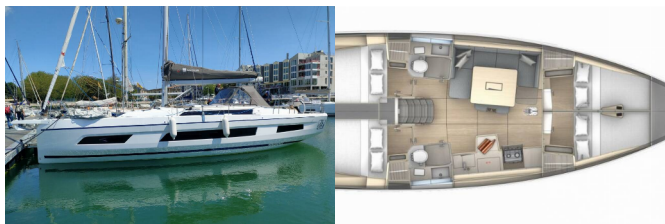

DUFOUR 41

Asteria (2026)

Conviva Maris D.O.O. • Paraćeva 8 • 21000 Spalato • Croazia

Telefono: +385 91 300 2377

E-mail: info@croatia-holidays-charter.com

Web: www.croatia-holidays-charter.com

| | |
|---------------------------|---|
| Base Yacht | Castellammare, Marina Di Stabia, Italia |
| Yacht ID | 7613 |
| Marchi Yacht | Dufour |
| Nome Yacht | Asteria |
| Anno Di Produzione | 2026 |
| Lunghezza | 12.75 M |
| Cabine | 4 |
| Posti Letto | 8 + 2 |
| WC | 2 |

ELETTRAUTO YACHT: Dissalatori, Inverter, Pannelli solari

INTERIOR: Convertible table in salon, Electric fans in cabins, WC elettrici

L'INTRATTENIMENTO: Radio

NAVIGAZIONE: Autopilota, Elica di prua, GPS plotter cartografico - Pozzetto, Log, Velocità, Profondità - ecoscandaglio, Stazione del Vento/Anemometro