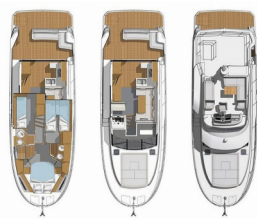

SWIFT TRAWLER 41

Moritz (2023)

Conviva Maris D.O.O. • Paraćeva 8 • 21000 Spalato • Croazia

Telefono: +385 91 300 2377

E-mail: info@croatia-holidays-charter.com

Web: www.croatia-holidays-charter.com

Base Yacht	Marina Kornati, Biograd, Croazia
Yacht ID	7556
Marchi Yacht	Beneteau
Nome Yacht	Moritz
Anno Di Produzione	2023
Lunghezza	13.43 M
Cabine	3
Posti Letto	5 + 2
WC	2

ATTREZZATURE DI COPERTA: Ancora principale, Ausiliari di ancoraggio (Riserva di ancoraggio, ancora di rispetto), Barbecue, Barca gancio (mezzomarinaio), Camera, Canna d'acqua, Cime di ormeggio, Doccetta esterna, Flybridge, Frigorifero sul flybridge, Parabordi, Passerella, Pozzetto tavolo pieghevole, Riflettore (Faro), Round fender, Secchio di plastica, Tanica per gasolio, Tendalino, Varricello Salpancore

INTERIOR: Lowerable salon table, WC elettrici

L'INTRATTENIMENTO: Altoparlanti interni, Casse in pozzetto, Radio

NAVIGAZIONE: Autopilota, Elica di poppa, Elica di prua, GPS chart plotter, GPS plotter cartografico - Pozzetto, Harbour guides