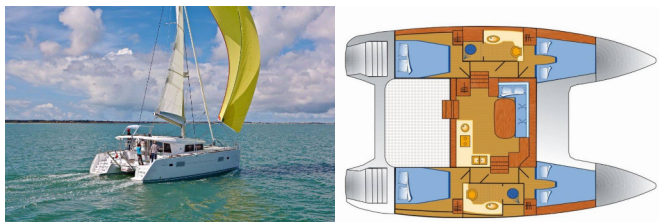

LAGOON 400

Caribbean (2012)

Conviva Maris D.O.O. • Paraćeva 8 • 21000 Spalato • Croazia

Telefono: +385 91 300 2377

E-mail: info@croatia-holidays-charter.com

Web: www.croatia-holidays-charter.com

Base Yacht	Pula, ACI Marina Pomer, Croazia
Yacht ID	7555
Marchi Yacht	Lagoon
Nome Yacht	Caribbean
Anno Di Produzione	2012
Lunghezza	11.97 M
Cabine	4 + 2
Posti Letto	8 + 2 + 2
WC	2