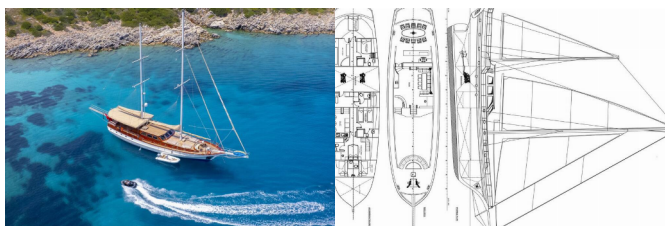

ARABELLA

Arabella (2007)

Conviva Maris D.O.O. • Paraćeva 8 • 21000 Spalato • Croazia

Telefono: +385 91 300 2377

E-mail: info@croatia-holidays-charter.com

Web: www.croatia-holidays-charter.com

ATTREZZATURE DI COPERTA: Doccetta esterna, Scaletta per risalita, Sun awning (aft and forward)

COMFORT: Dom materassi

CUCINA: Creatore di caffè, Macchina del ghiaccio, Wine cooler

ELETTRAUTO YACHT: Aria condizionata, Generatore

INTERIOR: Hair dryer

L'INTRATTENIMENTO: Attrezzatura da pesca, Attrezzatura da snorkeling, AUX Input, Banana, CD/MP3/USB player, Giochi da tavolo, Jet Ski, Karaoke, Lettore CD, Lettore DVD, Paddle board, Ringo, Sci d'acqua, Wi-Fi Internet

Base Yacht Bodrum Harbour,
Turchia

Yacht ID 7515

Marchi Yacht Custom Made

Nome Yacht Arabella

**Anno Di
Produzione** 2007

Lunghezza 32.00 M

Cabine 4 + 2

Posti Letto 8 + 4

WC 4