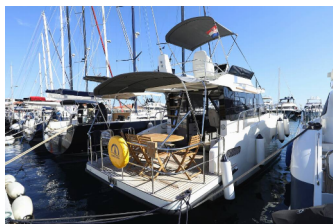

FUTURA 40 GRAND HORIZON

Nanda (2020)

Conviva Maris D.O.O. • Paraćeva 8 • 21000 Spalato • Croazia

Telefono: +385 91 300 2377

E-mail: info@croatia-holidays-charter.com

Web: www.croatia-holidays-charter.com

Base Yacht	Marina Punat, Krk, Croazia
Yacht ID	7488
Marchi Yacht	Cobra Yachts
Nome Yacht	Nanda
Anno Di Produzione	2020
Lunghezza	11.40 M
Cabine	3
Posti Letto	6
WC	3

ATTREZZATURE DI COPERTA: Ancora Delta, Ausiliari di ancoraggio (Riserva di ancoraggio, ancora di rispetto), Barca gancio (mezzomarinaio), Canna d'acqua, Cime di ormeggio, Doccetta esterna, Flybridge, Parabordi, Passerella, Piattaforma da bagno, Pompa di sentina - Manuale, Scaletta per risalita, Tavolo pozzetto, Tendalino, Tender, Varricello Salpancore

INTERIOR: Tavolo, WC elettrici

L'INTRATTENIMENTO: Casse in pozzetto, Radio, W-LAN GRATIS

NAVIGAZIONE: Attrezzatura di navigazione, Autopilota, Binocolo, Bussola da rilevamento, Carte nautiche e nautica guida, Compass, Divisore, nautic chart, Elica di poppa, Elica di prua, GPS chart plotter