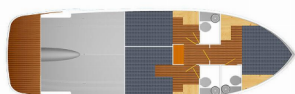

FUTURA 40 GRAND HORIZON

Nanda (2020)

Conviva Maris D.O.O. • Paraćeva 8 • 21000 Spalato • Croazia

Telefono: +385 91 300 2377

E-mail: info@croatia-holidays-charter.com

Web: www.croatia-holidays-charter.com

Base Yacht	Marina Punat, Krk, Croazia
Yacht ID	7488
Marchi Yacht	Cobra Yachts
Nome Yacht	Nanda
Anno Di Produzione	2020
Lunghezza	11.40 M
Cabine	3
Posti Letto	6
WC	3