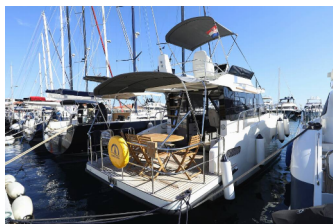

FUTURA 40 GRAND HORIZON

Nanda (2020)

Conviva Maris D.O.O. • Paraćeva 8 • 21000 Spalato • Croazia

Telefono: +385 91 300 2377

E-mail: info@croatia-holidays-charter.com

Web: www.croatia-holidays-charter.com

Base Yacht	Marina Punat, Krk, Croazia
Yacht ID	7484
Marchi Yacht	Cobra Yachts
Nome Yacht	Nanda
Anno Di Produzione	2020
Lunghezza	11.40 M
Cabine	3
Posti Letto	6
WC	3

ATTREZZATURE DI COPERTA: Ancora Delta, Ausiliari di ancoraggio (Riserva di ancoraggio, ancora di rispetto), Barca gancio (mezzomarinaio), Canna d'acqua, Cime di ormeggio, Doccetta esterna, Flybridge, Parabordi, Passerella, Piattaforma da bagno, Pompa di sentina - Manuale, Scaletta per risalita, Tavolo pozzetto, Tendalino, Tender, Varricello Salpancore

INTERIOR: Tavolo, WC elettrici

L'INTRATTENIMENTO: Casse in pozzetto, Radio, W-LAN GRATIS

NAVIGAZIONE: Attrezzatura di navigazione, Autopilota, Binocolo, Bussola da rilevamento, Carte nautiche e nautica guida, Compass, Divisore, nautic chart, Elica di poppa, Elica di prua, GPS chart plotter