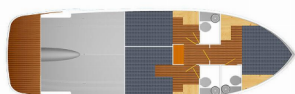

FUTURA 40 GRAND HORIZON

Nanda (2020)

Conviva Maris D.O.O. • Paraćeva 8 • 21000 Spalato • Croazia

Telefono: +385 91 300 2377

E-mail: info@croatia-holidays-charter.com

Web: www.croatia-holidays-charter.com

Base Yacht	Marina Punat, Krk, Croazia
Yacht ID	7484
Marchi Yacht	Cobra Yachts
Nome Yacht	Nanda
Anno Di Produzione	2020
Lunghezza	11.40 M
Cabine	3
Posti Letto	6
WC	3