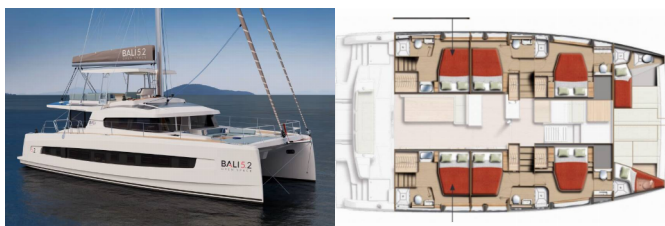

<b>Base Yacht</b>	Lefkas, D-Marin, Grecia
<b>Yacht ID</b>	7480
<b>Marchi Yacht</b>	Catana
<b>Nome Yacht</b>	Kos 52.CAT2
<b>Anno Di Produzione</b>	2026
<b>Lunghezza</b>	15.90 M
<b>Cabine</b>	6 + 2
<b>Posti Letto</b>	12 + 2
<b>Persone Max</b>	12
<b>WC</b>	6 + 2