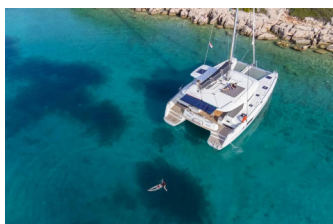

LAGOON 42

Maximus (2017)

Conviva Maris D.O.O. • Paraćeva 8 • 21000 Spalato • Croazia

Telefono: +385 91 300 2377

E-mail: info@croatia-holidays-charter.com

Web: www.croatia-holidays-charter.com

Base Yacht	Marina Tehnomont Veruda, Pula, Croazia
Yacht ID	7477
Marchi Yacht	Lagoon
Nome Yacht	Maximus
Anno Di Produzione	2017
Lunghezza	12.80 M
Cabine	4 + 2
Posti Letto	8 + 2 + 2
WC	4

ATTREZZATURE DI COPERTA: Anchor linea, Anchor swivel, Ancora principale, Ausiliari di ancoraggio (Riserva di ancoraggio, ancora di rispetto), Barca gancio (mezzomarinaio), Black ball, Black conus, Canna d'acqua, Cime di ormeggio, Davit, Dinghy pompa (pompa aria), Doccetta esterna, Impeller, V-belt, oilfilter, Panchetta, Parabordi, Passerella, Piattaforma da bagno, Pozzetto tenda piena, Repair box for dinghy, Round fender, Secchio di plastica, Springline, Tavolo esterno con la luce, Teak pozzetto, Tendalino, Tender, Tetto apribile, Varricello Salpancore