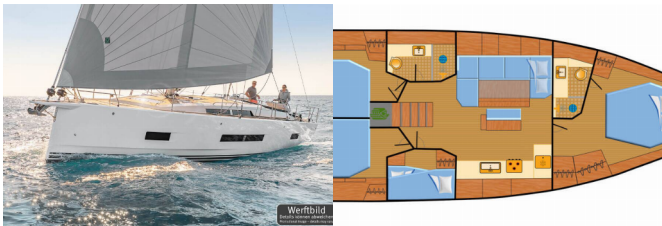

HANSE 460

Antares (2026)

Conviva Maris D.O.O. • Paraćeva 8 • 21000 Spalato • Croazia

Telefono: +385 91 300 2377

E-mail: info@croatia-holidays-charter.com

Web: www.croatia-holidays-charter.com

Base Yacht	Mallorca, Can Pastilla, Spagna
Yacht ID	7433
Marchi Yacht	Hanse Yachts
Nome Yacht	Antares
Anno Di Produzione	2026
Lunghezza	14.60 M
Cabine	4
Posti Letto	8 + 2
Persone Max	10
WC	2

INTERIOR: Essiccatore, Lowerable salon table, Orologio, Riscaldamento / ventilazione, Safe, WC elettrici, Yacht chiavi

L'INTRATTENIMENTO: Casse in pozzetto, Radio, Wi-Fi Internet

NAVIGAZIONE: 3 pale pieghevoli, AIS, Autopilota, Binocolo, Bussola da rilevamento, Carte nautiche e nautica guida, Depthsounder, Elica di prua, GPS, GPS plotter cartografico - Pozzetto, LED luci di navigazione, Log, Navtex, Radar, Stazione del Vento/Anemometro, Tachimetro, Triangoli, Volanti composito, Windex