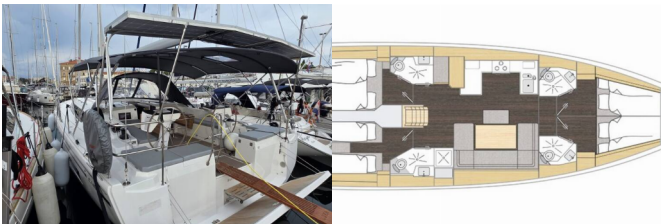

BAVARIA C46

Payetra (2025)

Conviva Maris D.O.O. • Paraćeva 8 • 21000 Spalato • Croazia

Telefono: +385 91 300 2377

E-mail: info@croatia-holidays-charter.com

Web: www.croatia-holidays-charter.com

Base Yacht Marina Zadar (ex. Tankerkomerc), Croazia

Yacht ID 7415

Marchi Yacht Bavaria

Nome Yacht Payetra

Anno Di Produzione 2025

Lunghezza 14.50 M

Cabine 4

Posti Letto 8 + 1

WC 4

ATTREZZATURE DI COPERTA: Ancora con catena, Ancora principale, Ausiliari di ancoraggio (Riserva di ancoraggio, ancora di rispetto), Canna d'acqua, Cime di ormeggio, Cockpit grill, Doccetta esterna, Panchetta, Parabordi, Paraspruzzi, Passerella, Piattaforma da bagno, Pompa di sentina - Manuale, Scaletta per risalita, Tavolo pozzetto, Tendalino, Tender, Varricello Salpancore

COMFORT: Biancheria da letto, Cuscini per pozzetto, Sunshade

CUCINA: Acqua calda, Congelatore, Creatore di caffè, Dishes, Fornello, Forno, Frigorifero, Lavello, Utensili da cucina

ELETTRAUTO YACHT: Aria condizionata, Carica batterie, Generatore, Inverter, Pannelli solari, Pompa di sentina - Electric, Presa di corrente 220V, 12 V, Riscaldamento, Shore cavo di alimentazione

L'INTRATTENIMENTO: Altoparlanti interni, Casse in pozzetto, Fusion radio, Radio, Sound System, TV, Wi-Fi Internet

NAVIGAZIONE: Attrezzatura di navigazione, Autopilota, Bussola da rilevamento, Carte nautiche e nautica guida, Compass, Divisore, nautic chart, Ecoscandaglio, Electronic sea charts, Elica di prua, GPS chart plotter, Luce di navigazione, Portolano, Riflettore radar, Stazione del Vento/Anemometro, Tachimetro, Windex

SICUREZZA: Attrezzature di sicurezza, Distress flare scatola, Estintore, Fuoco accetta, Giubbotti di salvataggio, Horseshoe lifebuoy (salvagente a ferro di cavallo), Imbracatura di sicurezza (cinture di sicurezza), Kit di pronto soccorso (farmacia), Luce galleggiante, Radio VHF, Rettungsinsel, Ricambi motore, Rilevatore di fumo, Serbatoio nero, Set di attrezzi, Torcia