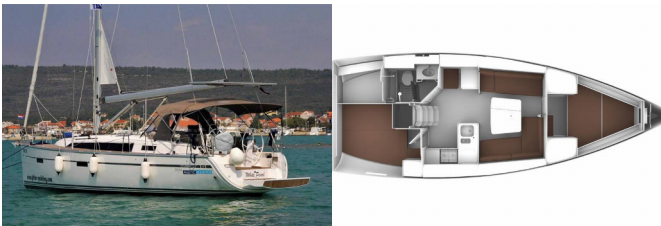

Web: [www.croatia-holidays-charter.com](http://www.croatia-holidays-charter.com)

<b>Base Yacht</b>	Marina Kornati, Biograd, Croazia
<b>Yacht ID</b>	740
<b>Marchi Yacht</b>	Bavaria
<b>Nome Yacht</b>	White Pearl
<b>Anno Di Produzione</b>	2018
<b>Lunghezza</b>	11.30 M
<b>Cabine</b>	2
<b>Posti Letto</b>	4 + 2
<b>Persone Max</b>	6
<b>WC</b>	1

**INTERIOR:** Barometro, Doccia interno, Interni in rovere, Letto in cabina, Salon, WC elettrici

**L'INTRATTENIMENTO:** Casse in pozzetto, Radio, Underwater lights, Wi-Fi Internet

**NAVIGAZIONE:** 3 pale pieghevoli, Attrezzatura di navigazione, Autopilota, Binoculars with integrated compass, Bretonplotter, Carte nautiche e nautica guida, Elica di prua, GPS plotter cartografico - Pozzetto, Logge/Lot/Speed/Wind, Parallel ruler, Portolano, Riflettore radar, Volanti composito