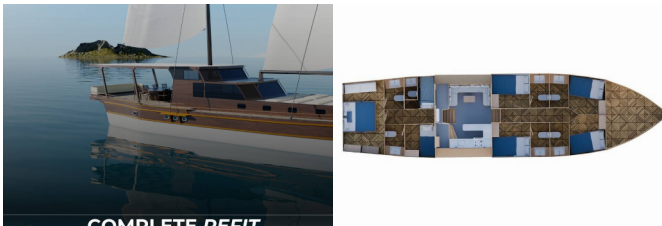

PATRONICE

Patronice (2000)

Conviva Maris D.O.O. • Paraćeva 8 • 21000 Spalato • Croazia

Telefono: +385 91 300 2377

E-mail: info@croatia-holidays-charter.com

Web: www.croatia-holidays-charter.com

Base Yacht	Omiš, Croazia
Yacht ID	7390
Marchi Yacht	Custom Made
Nome Yacht	Patronice
Anno Di Produzione	2000
Lunghezza	22.00 M
Cabine	5
Posti Letto	10
WC	5

ATTREZZATURE DI COPERTA: Bar, Tender

COMFORT: Asciugamani, Asciugamani da spiaggia, Biancheria da letto, Dom materassi

CUCINA: Creatore di caffè, Macchina del ghiaccio

ELETTRAUTO YACHT: 220V spina, Aria condizionata, Generatore, Spine 12V

INTERIOR: Dining table, Hair dryer, Toiletries

L'INTRATTENIMENTO: Attrezzatura da pesca, Attrezzatura da snorkeling, Donut, Giochi da tavolo, Kayak, Playstation 5, Sci d'acqua, Sound System, Stand up paddle (SUP), TV, Wi-Fi Internet