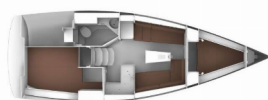

Conviva Maris D.O.O. • Paraćeva 8 • 21000 Spalato • Croazia

Telefono: +385 91 300 2377

E-mail: info@croatia-holidays-charter.com

Web: www.croatia-holidays-charter.com