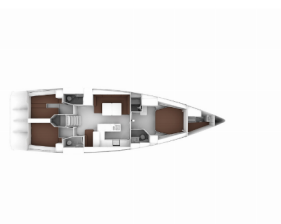

BAVARIA CRUISER 56

Kallirrhoe (2016)

Conviva Maris D.O.O. • Paraćeva 8 • 21000 Spalato • Croazia

Telefono: +385 91 300 2377

E-mail: info@croatia-holidays-charter.com

Web: www.croatia-holidays-charter.com

Base Yacht	Lavrion-Olympic Marine, Grecia
Yacht ID	7379
Marchi Yacht	Bavaria
Nome Yacht	Kallirrhoe
Anno Di Produzione	2016
Lunghezza	16.75 M
Cabine	3 + 1
Posti Letto	8 + 2
WC	3 + 1

ATTREZZATURE DI COPERTA: Cime di ormeggio, Doccetta esterna, Lowerable cockpit table, Manovelle per winch, Panchetta, Parabordi, Paraspruzzi, Passerella idraulica, Pompa di sentina - Manuale, Scaletta per risalita, Teak pozzetto, Tendalino, Tender, Varricello Salpancore