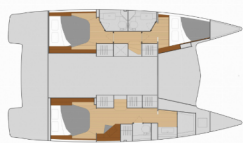

Conviva Maris D.O.O. • Paraćeva 8 • 21000 Spalato • Croazia

Telefono: +385 91 300 2377

E-mail: info@croatia-holidays-charter.com

Web: www.croatia-holidays-charter.com