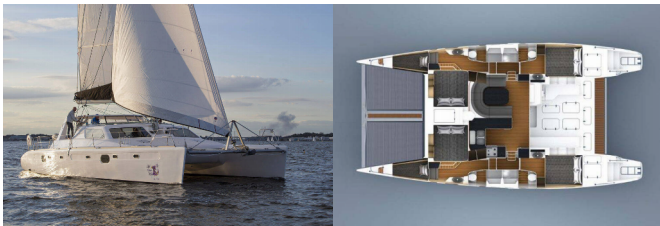

Web: [www.croatia-holidays-charter.com](http://www.croatia-holidays-charter.com)

<b>Base Yacht</b>	St. Vincent & Grenadines, Blue Lagoon Marina, Caraibi
<b>Yacht ID</b>	7351
<b>Marchi Yacht</b>	Voyage Yachts
<b>Nome Yacht</b>	Mucho Gusto
<b>Anno Di Produzione</b>	2015
<b>Lunghezza</b>	14.63 M
<b>Cabine</b>	4 + 2
<b>Posti Letto</b>	8 + 2
<b>Persone Max</b>	10
<b>WC</b>	4

**ULTERIORI:** Flag

**VELE:** Genoa winch elettrico