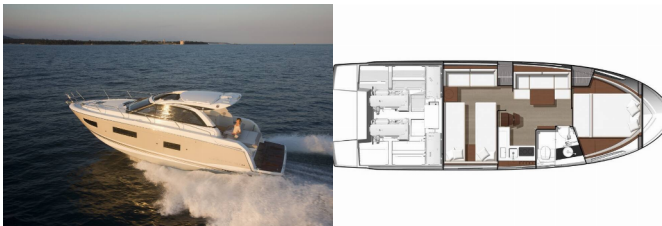

LEADER 40

Malima (2014)

Conviva Maris D.O.O. • Paraćeva 8 • 21000 Spalato • Croazia

Telefono: +385 91 300 2377

E-mail: info@croatia-holidays-charter.com

Web: www.croatia-holidays-charter.com

Base Yacht	Pula, Marina Polesana, Croazia
Yacht ID	7320
Marchi Yacht	Jeanneau
Nome Yacht	Malima
Anno Di Produzione	2014
Lunghezza	12.33 M
Cabine	2
Posti Letto	4
Persone Max	4
WC	1

ATTREZZATURE DI COPERTA: Ancora, Cockpit luce, Doccetta esterna, Piattaforma da bagno, Pompa di sentina - Manuale, Scaletta per risalita, Tavolo pozzetto, Teak pozzetto, Varricello Salpancore, Winter cover

INTERIOR: WC elettrici

L'INTRATTENIMENTO: Hi-Fi sistema, TV

NAVIGAZIONE: Autopilota, Compass, Elica di prua, GPS chart plotter

SICUREZZA: Attrezzature di sicurezza, Inflatable life raft, Radio VHF