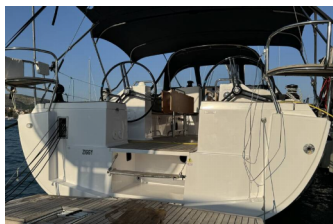

ELAN IMPRESSION 45.1

Ziggy (2022)

Conviva Maris D.O.O. • Paraćeva 8 • 21000 Spalato • Croazia

Telefono: +385 91 300 2377

E-mail: info@croatia-holidays-charter.com

Web: www.croatia-holidays-charter.com

Base Yacht	Trogir, Marina Trogir (ex.SCT), Croazia
Yacht ID	7318
Marchi Yacht	Elan Marine
Nome Yacht	Ziggy
Anno Di Produzione	2022
Lunghezza	13.51 M
Cabine	4
Posti Letto	8 + 2
WC	2

ATTREZZATURE DI COPERTA: Ancora con catena, Barbecue, Barca gancio (mezzomarinai), Cockpit luce, Doccetta esterna, Frigorifero a pozzetto, Parabordi, Paraspruzzi, Piattaforma da bagno, Pompa di sentina - Manuale, Scaletta per risalita, Tanica per gasolio, Tavolo pozzetto, Teak pozzetto, Tendalino, Tender, Varricello Salpancore

INTERIOR: Convertible table in salon, Ventilatori elettrici

L'INTRATTENIMENTO: Casse in pozzetto, Radio, Wi-Fi Internet

NAVIGAZIONE: Autopilota, Carte nautiche, Elica di prua, Equipaggiamento di navigazione completo, Fixed propeller, GPS plotter cartografico - Pozzetto, Wind/speed/depth instruments