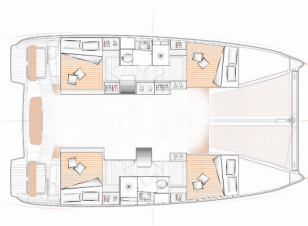

EXCESS 11

White Ivy (2024)

Conviva Maris D.O.O. • Paraćeva 8 • 21000 Spalato • Croazia

Telefono: +385 91 300 2377

E-mail: info@croatia-holidays-charter.com

Web: www.croatia-holidays-charter.com

Base Yacht	Trogir, Marina Trogir (ex.SCT), Croazia
Yacht ID	7317
Marchi Yacht	Excess
Nome Yacht	White Ivy
Anno Di Produzione	2024
Lunghezza	11.42 M
Cabine	4 + 2
Posti Letto	8 + 2 + 2
WC	2