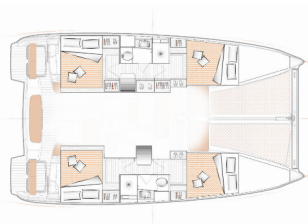

Conviva Maris D.O.O. • Paraćeva 8 • 21000 Spalato • Croazia

Telefono: +385 91 300 2377

E-mail: info@croatia-holidays-charter.com

Web: www.croatia-holidays-charter.com