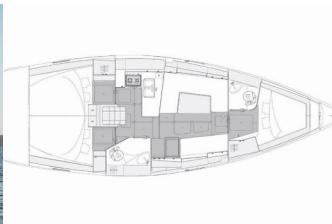

Conviva Maris D.O.O. • Paraćeva 8 • 21000 Spalato • Croazia

Telefono: +385 91 300 2377

E-mail: info@croatia-holidays-charter.com

Web: www.croatia-holidays-charter.com